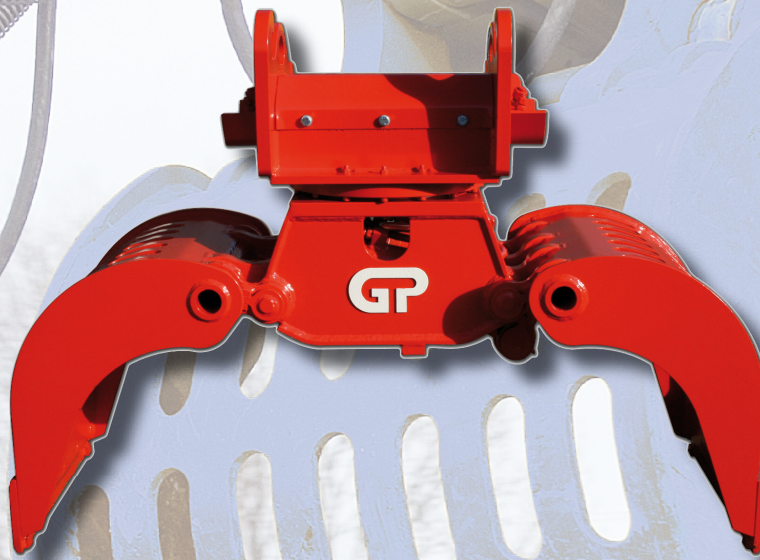

 < Sloop- en Sorteergrippers

 < Sorting Grabs

 < Abbruch- und Sortiergreifer

 < Grappins pour demolition

GPequipment

...Attachment Solutions!

GP800D

					
Machine gewicht	Machine weight	Trägergerät	Classe engins porteurs	12 - 20	Ton
Eigen gewicht	Weight	Dienstgewicht	Poids de service	900	Kg
Werkdruk knippen	Working pressure	Betriebsdruck	Pression	350	bar
Werkdruk rotatie	Rotating pressure	Betriebsdr. drehen	Pression rotation	210	bar
Olie flow knippen	Oilflow	Öldurchfluss	Débit d'huile	120	l/min
Olie flow rotatie	Oilflow rotation	Öldurchfl. drehen	Débit d'huile rotation	25	l/min
Breedte (B)	Width (B)	Schalenbreite (B)	Largeur de coquille (B)	800	mm
Spreid open (S)	Spread (S)	Maulweite (S)	Largeur d'ouverture (S)	1950	mm
Hoogte (H)	Height (H)	Höhe (H)	Taille (H)	1400	mm
Inhoud	Capacity	Inhalt	Capacité	500	Ltr
Sluitkracht	Closing force	Schließkraft	Force de fermeture	46	kN