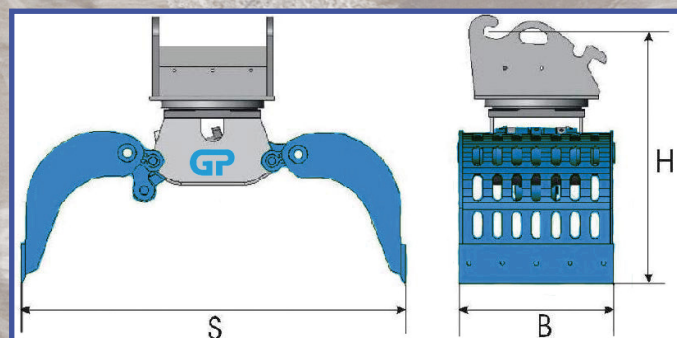

 < Sloop- en Sorteergrippers

 < Sorting Grabs

 < Abbruch- und Sortiergreifer

 < Grappins pour demolition

GPequipment

...Attachment Solutions!

GP800D

					
Machine gewicht	Machine weight	Trägergerät	Classe engins porteurs	12 - 20	Ton
Eigen gewicht	Weight	Dienstgewicht	Poids de service	900	Kg
Werkdruk knippen	Working pressure	Betriebsdruck	Pression	350	bar
Werkdruk rotatie	Rotating pressure	Betriebsdr. drehen	Pression rotation	210	bar
Olie flow knippen	Oilflow	Öldurchfluss	Débit d'huile	120	l/min
Olie flow rotatie	Oilflow rotation	Öldurchfl. drehen	Débit d'huile rotation	25	l/min
Breedte (B)	Width (B)	Schalenbreite (B)	Largeur de coquille (B)	800	mm
Spreid open (S)	Spread (S)	Maulweite (S)	Largeur d'ouverture (S)	1950	mm
Hoogte (H)	Height (H)	Höhe (H)	Taille (H)	1400	mm
Inhoud	Capacity	Inhalt	Capacité	500	Ltr
Sluitkracht	Closing force	Schließkraft	Force de fermeture	46	kN