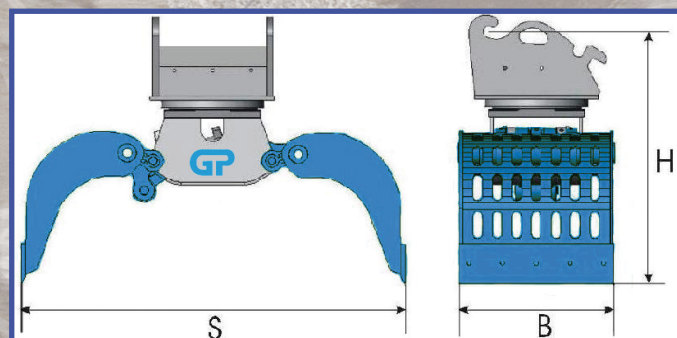

< Sloop- en Sorteergrippers

< Sorting Grabs

< Abbruch- und Sortiergreifer

< Grappins pour demolition

GPequipment

...Attachment Solutions!

GP450D

Machine gewicht	Machine weight	Trägergerät	Classe engins porteurs	5 - 9	Ton
Eigen gewicht	Weight	Dienstgewicht	Poids de service	400	Kg
Werkdruk knippen	Working pressure	Betriebsdruck	Pression	300	bar
Werkdruk rotatie	Rotating pressure	Betriebsdr. drehen	Pression rotation	150	bar
Olie flow knippen	Oilflow	Öldurchfluss	Débit d'huile	50	l/min
Olie flow rotatie	Oilflow rotation	Öldurchfl. drehen	Débit d'huile rotation	12	l/min
Breedte (B)	Width (B)	Schalenbreite (B)	Largeur de coquille (B)	700	mm
Spreid open (S)	Spread (S)	Maulweite (S)	Largeur d'ouverture (S)	1500	mm
Hoogte (H)	Height (H)	Höhe (H)	Taille (H)	900	mm
Inhoud	Capacity	Inhalt	Capacité	200	Ltr
Sluitkracht	Closing force	Schließkraft	Force de fermeture	24	kN