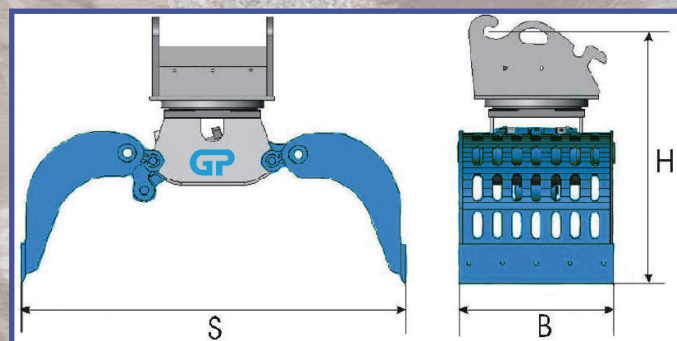

 < Sloop- en Sorteergrippers

 < Sorting Grabs

 < Abbruch- und Sortiergreifer

 < Grappins pour demolition

GPequipment

...Attachment Solutions!

GP400D

					
Machine gewicht	Machine weight	Trägergerät	Classe engins porteurs	4 - 8	Ton
Eigen gewicht	Weight	Dienstgewicht	Poids de service	350	Kg
Werkdruk knippen	Working pressure	Betriebsdruck	Pression	300	bar
Werkdruk rotatie	Rotating pressure	Betriebsdr. drehen	Pression rotation	150	bar
Olie flow knippen	Oilflow	Öldurchfluss	Débit d'huile	40	l/min
Olie flow rotatie	Oilflow rotation	Öldurchfl. drehen	Débit d'huile rotation	12	l/min
Breedte (B)	Width (B)	Schalenbreite (B)	Largeur de coquille (B)	600	mm
Spreid open (S)	Spread (S)	Maulweite (S)	Largeur d'ouverture (S)	1400	mm
Hoogte (H)	Height (H)	Höhe (H)	Taille (H)	850	mm
Inhoud	Capacity	Inhalt	Capacité	150	Ltr
Sluitkracht	Closing force	Schließkraft	Force de fermeture	23	kN