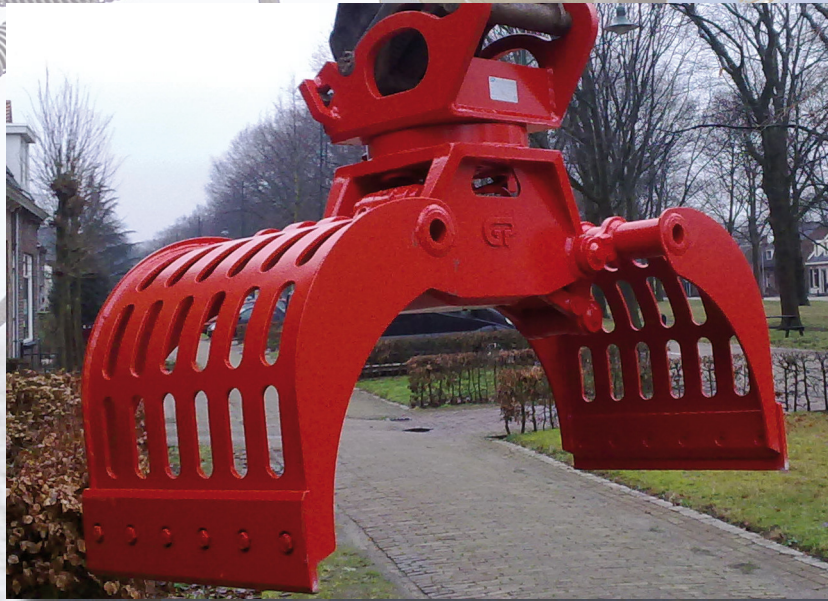

 < Sloop- en Sorteergrippers

 < Sorting Grabs

 < Abbruch- und Sortiergreifer

 < Grappins pour demolition

GPequipment

...Attachment Solutions!

GP400D

					
Machine gewicht	Machine weight	Trägergerät	Classe engins porteurs	4 - 8	Ton
Eigen gewicht	Weight	Dienstgewicht	Poids de service	350	Kg
Werkdruk knippen	Working pressure	Betriebsdruck	Pression	300	bar
Werkdruk rotatie	Rotating pressure	Betriebsdr. drehen	Pression rotation	150	bar
Olie flow knippen	Oilflow	Öldurchfluss	Débit d'huile	40	l/min
Olie flow rotatie	Oilflow rotation	Öldurchfl. drehen	Débit d'huile rotation	12	l/min
Breedte (B)	Width (B)	Schalenbreite (B)	Largeur de coquille (B)	600	mm
Spreid open (S)	Spread (S)	Maulweite (S)	Largeur d'ouverture (S)	1400	mm
Hoogte (H)	Height (H)	Höhe (H)	Taille (H)	850	mm
Inhoud	Capacity	Inhalt	Capacité	150	Ltr
Sluitkracht	Closing force	Schließkraft	Force de fermeture	23	kN